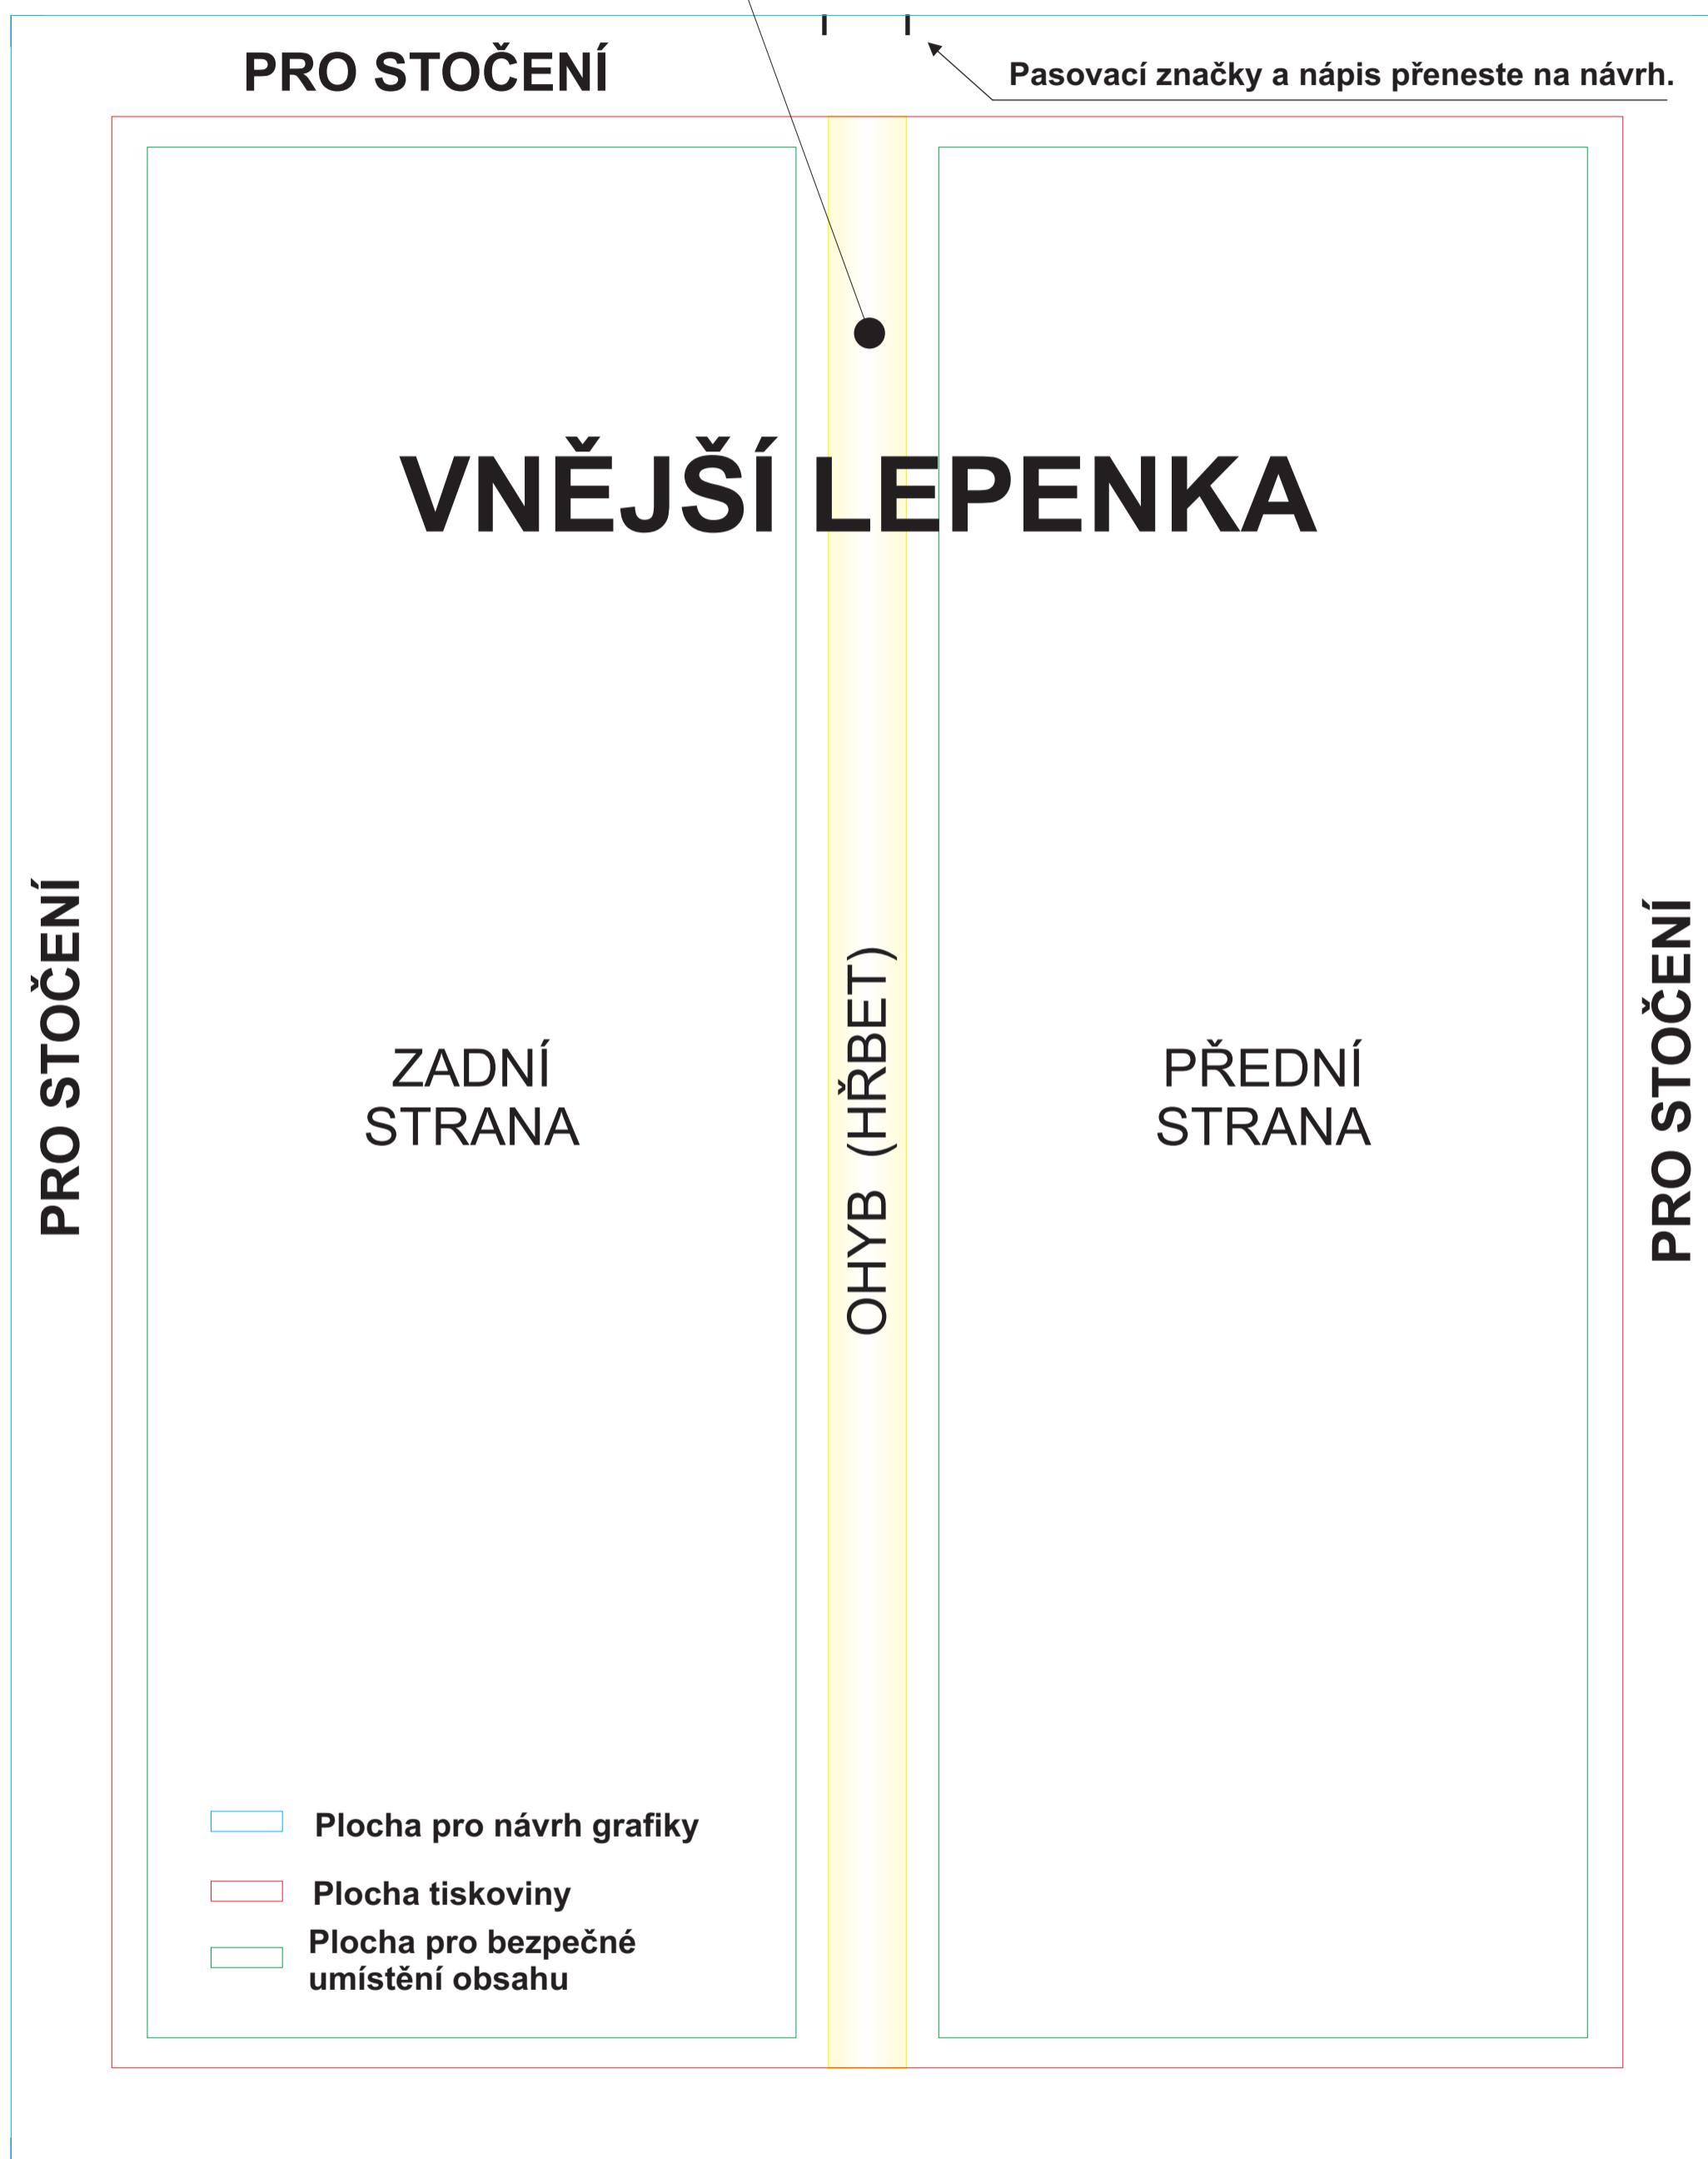

Vzhledem k mnohočetnému ohýbání v tomto místě nedoporučujeme používat tmavá pozadí.

PRO STOČENÍ

Pasovací značky a nápis přeneste na návrh.

# VNĚJŠÍ LEPENKA

PRO STOČENÍ

ZADNÍ  
STRANA

OHYB (HŘBET)

PŘEDNÍ  
STRANA

PRO STOČENÍ

-  Plocha pro návrh grafiky
-  Plocha tiskoviny
-  Plocha pro bezpečné umístění obsahu

PASOVACÍ ZNAČKY PŘENESTE NA NÁVRH

# VNITŘNÍ LEPENKA

Vzhledem k mnohočetnému ohýbání v tomto místě nedoporučujeme používat tmavá pozadí.